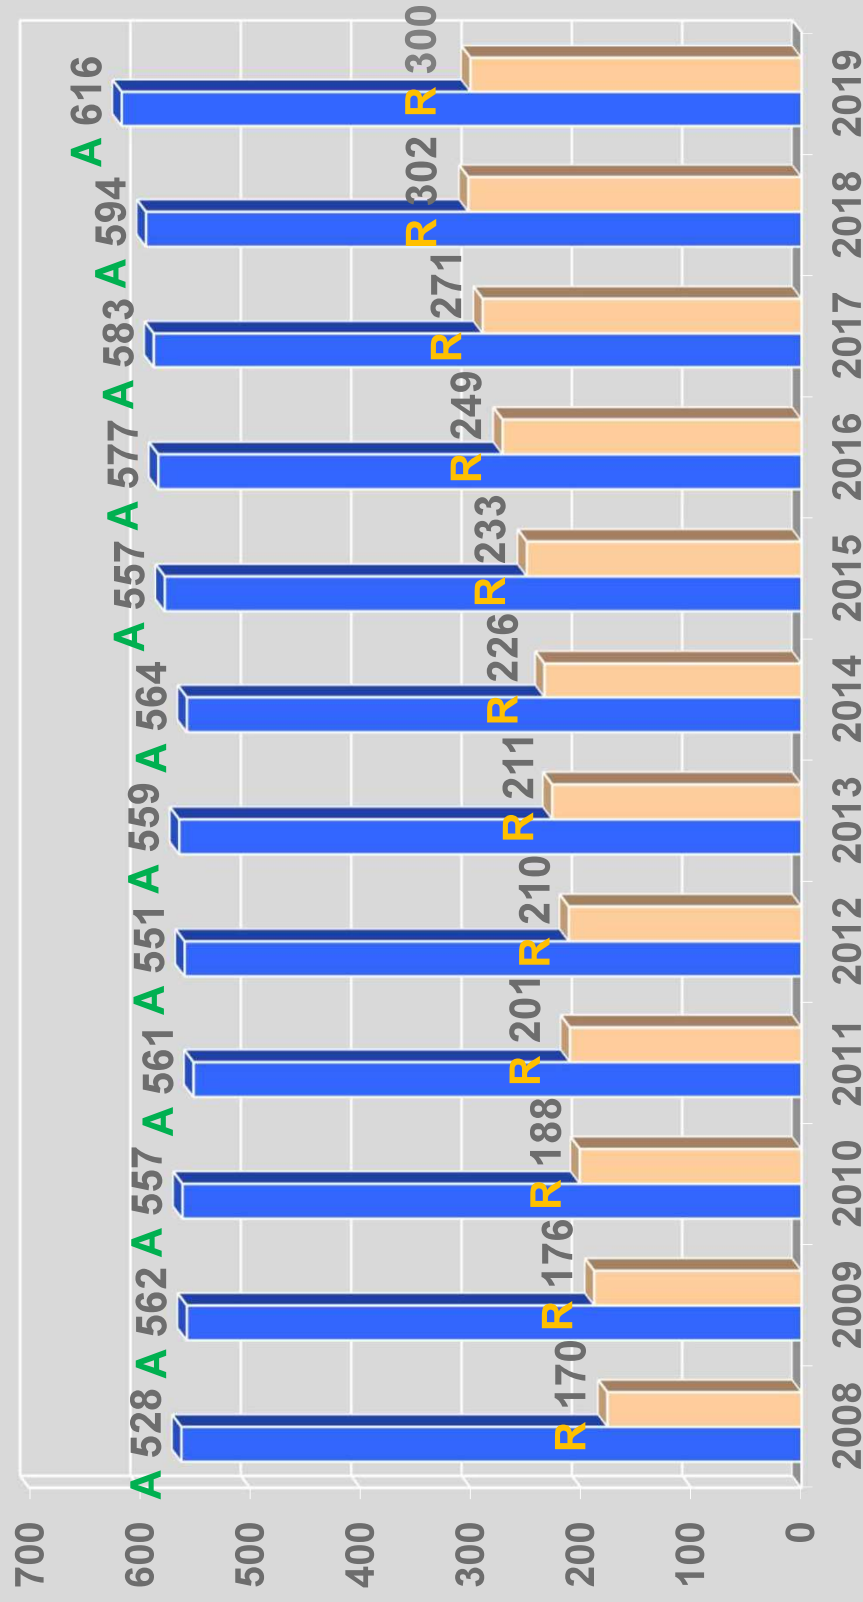

# Bestandesentwicklung

Aktive / Rentner

Pensionskasse römisch-katholische Landeskirche des Kantons Luzern